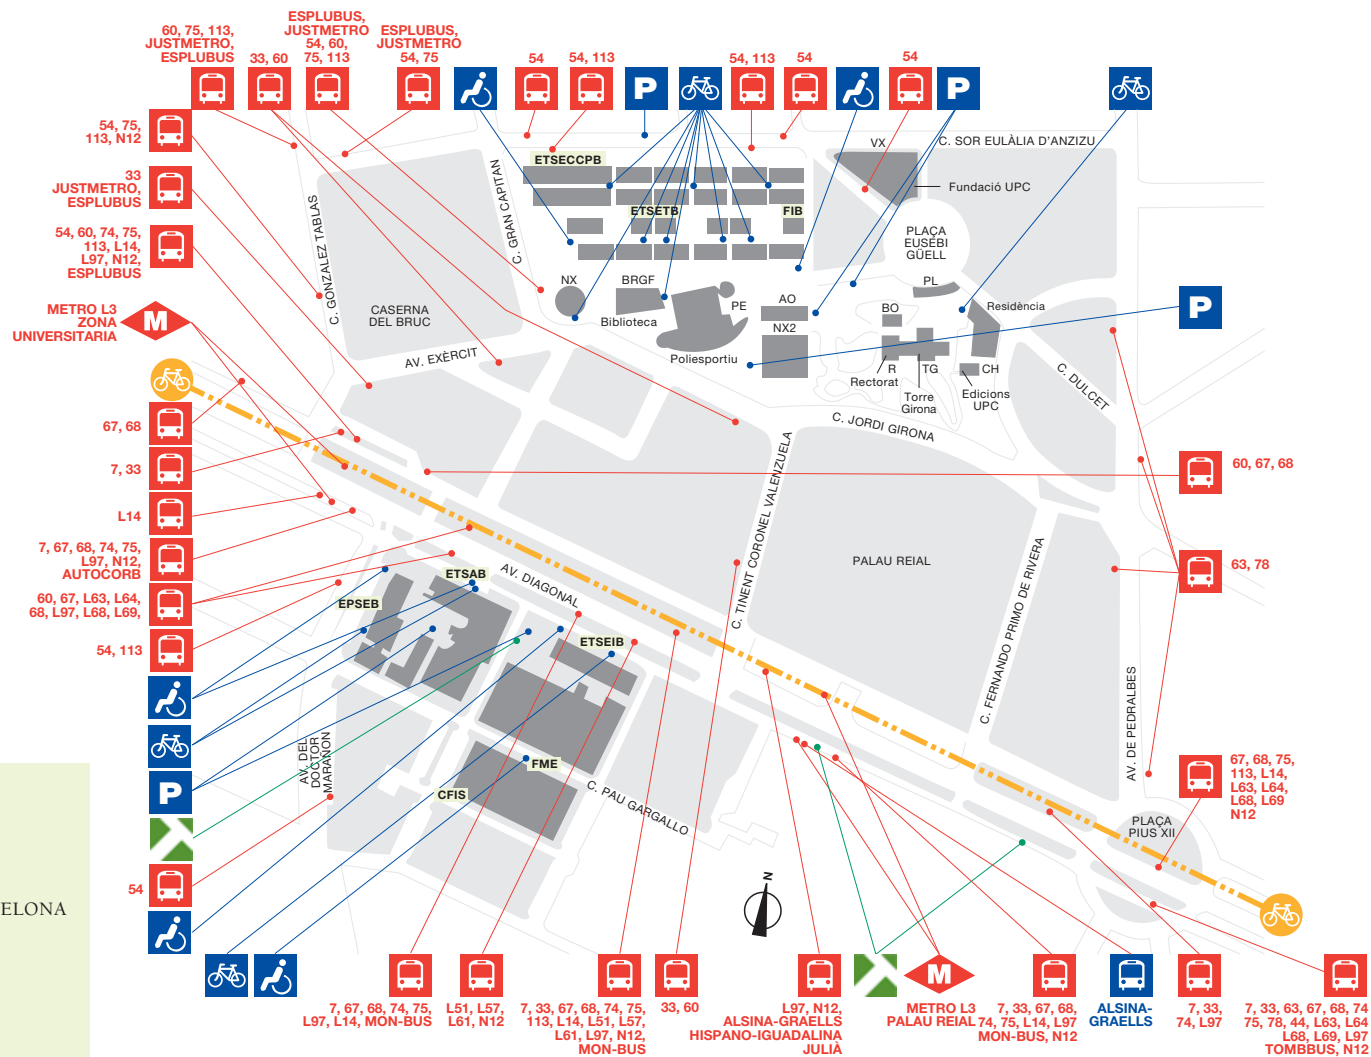

A Barcelona hi arriben les cinc línies de Rodalies RENFE: C1 Aeroport/L'Hospitalet-Mataró/Maçanet, C2 Sant Vicenç/Vilanova-Maçanet, C3 L'Hospitalet-Vic, C4 Sant Vicenç/Vilafranca-Manresa i C7 L'Hospitalet-Cerdanyola Universitat / Martorell. Totes aquestes línies tenen parada a Sants on pots connectar amb la xarxa de metro.

A aquesta estació, també hi arriben trens regionals que et permetran accedir a Barcelona des d'altres punts de Catalunya.

A Barcelona també pots accedir-hi amb nombrosos autobusos interurbans. Els que tenen parada al campus són:

SOLER SAURET: L-51 (St.Feliu LL.), L-57(Vallirana), L-61(St.Vicenç dels Horts, St. Feliu LL.), L-63(Palau), L-64 (Martorell, St. Feliu LL.)
MOHN: L-97(Castelldefels)
AUTOCORB: Corbera
MON-BUS: Vilanova i la Geltrú, Sitges.
L'ESPLUBUS: Esplugues
HISPANO-IGUALADINA: Igualada, Vilafranca, St. Pere de R., Reus, El Vendrell.
ALSINA-GRAELLS: Lleida, Pobla de Segur, Viella.
JULIÀ: Manresa
JUSTMETRO: St. Just Desvern, Barcelona
ESPLUJUST: St. Just Desvern, Barcelona

FGC
Tel. 93 205 15 15

RENFE
Tel. 902 240 202

TMB
Tel. 93 318 70 74

AJUNTAMENT DE BARCELONA
Tel. 010

SOLER I SAURET
Tel. 93 632 51 33

MOHN
Tel. 902 023 393

AUTOCORB
Tel. 93 650 07 35

HISPANO-IGUALADINA
Tel. 902 447 726

JULIÀ
Tel. 93 402 69 00

ALSINA GRAELLS
Tel. 93 265 65 92

CFIS. Centre de Formació Interdisciplinària Superior
EPSEB. Escola Politècnica Superior d'Edificació de Barcelona
ETSAB. Escola Tècnica Superior d'Arquitectura de Barcelona
ETSECCPB. Escola Tècnica Superior d'Enginyers de Camins, Canals i Ports de Barcelona
ETSEIB. Escola Tècnica Superior d'Enginyeria Industrial de Barcelona
ETSETB. Escola Tècnica Superior d'Enginyeria de Telecomunicació de Barcelona
FIB. Facultat d'Informàtica de Barcelona
FME. Facultat de Matemàtiques i Estadística

Si vols trobar el recorregut òptim en transport públic, connecta't a: www.upc.edu/campus/comanar