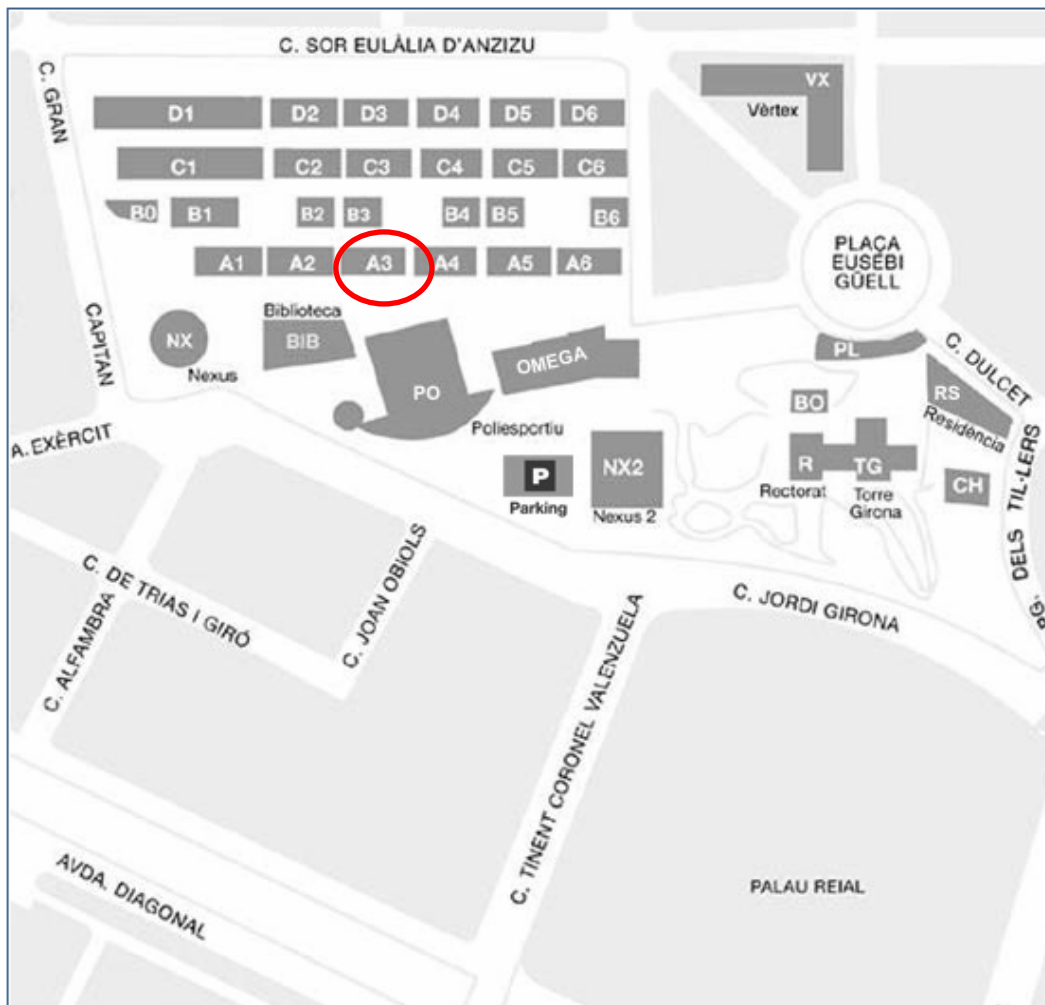

Plan de Acceso al Seminario IDEAMED-MEDOCC del 04/12/07 en Barcelona

Localización:

Universitat Politècnica de Catalunya (UPC)
Aula Máster
Jordi Girona, 13
Edifici A3
08034 BARCELONA

Para llegar a la UPC:

<http://www.upc.edu/catala/la-upc/planols/com_anar/vanarUpc_nou.htm>